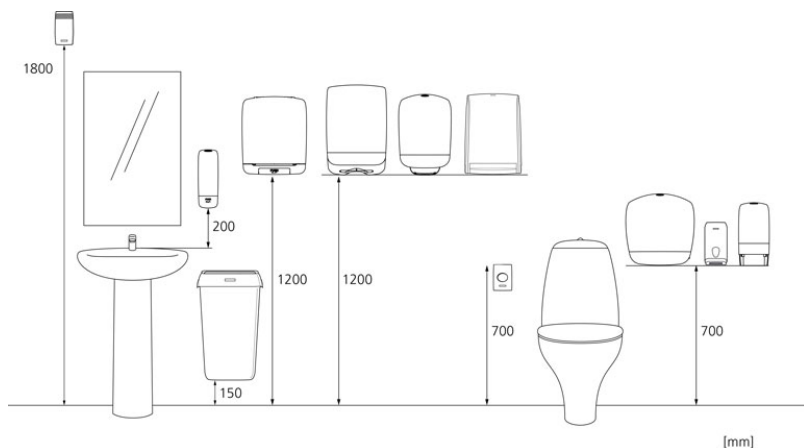

x 108 mm

y 303 mm

z 138 mm

1

0,542 kg

6414300092209

Kuljetuslava

x 800 mm

y 1059 mm

z 1200 mm

189

127,588 kg

6414300092216

Mitat ja asennuskorkeus

Oheistuotteet

88110
Katrin Pure Neutral
nestesaippua 1000
ml