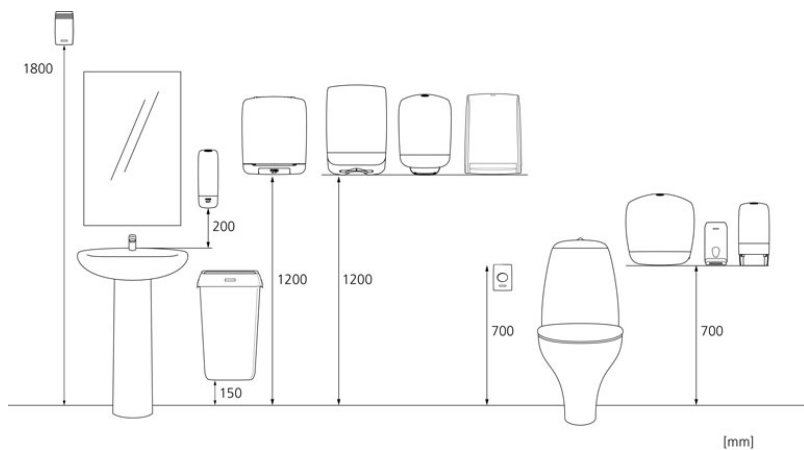

x 345 mm

y 150 mm

z 285 mm

1

2,2 kg

6414300988113

Kuljetuslava

x 800 mm

y 1200 mm

z 1200 mm

56

148,2 kg

6414305988118

Mitat ja asennuskorkeus

Oheistuotteet

343367
Katrin Classic
Hand Towel C-fold
2 yellow