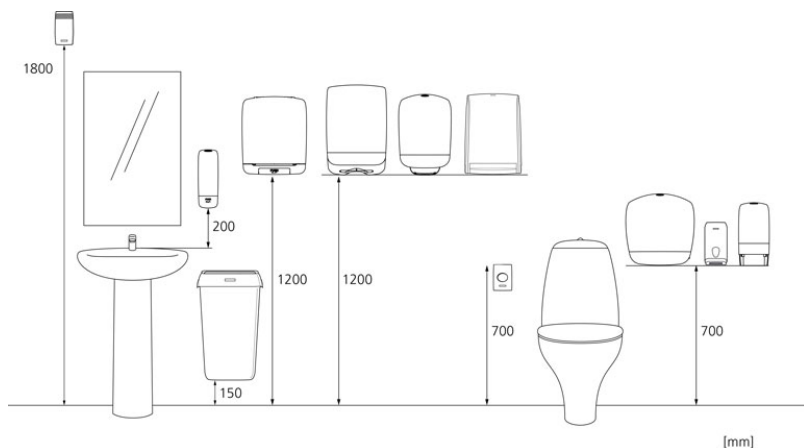

y 1059 mm

z 1200 mm

189

127,588 kg

6414300090236

Mitat ja asennuskorkeus

Oheistuotteet

88110
Katrin Pure Neutral
 nestesaippua 1000
 ml