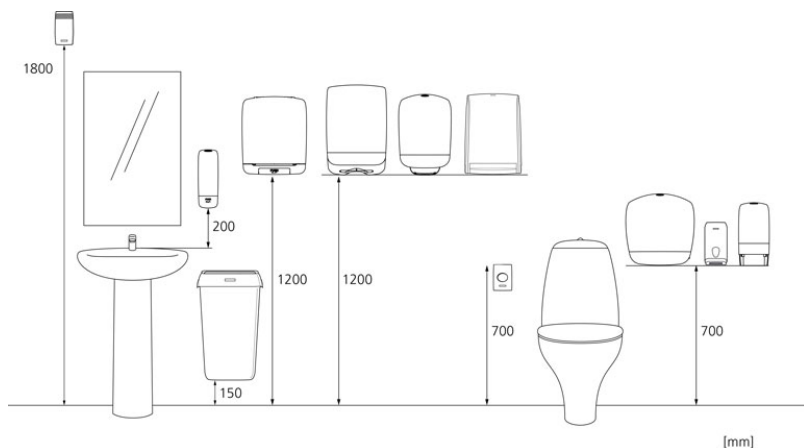

### Kuljetuslava

x 800 mm

y 1235 mm

z 1200 mm

315

151,15 kg

6414300090212

### Mitat ja asennuskorkeus