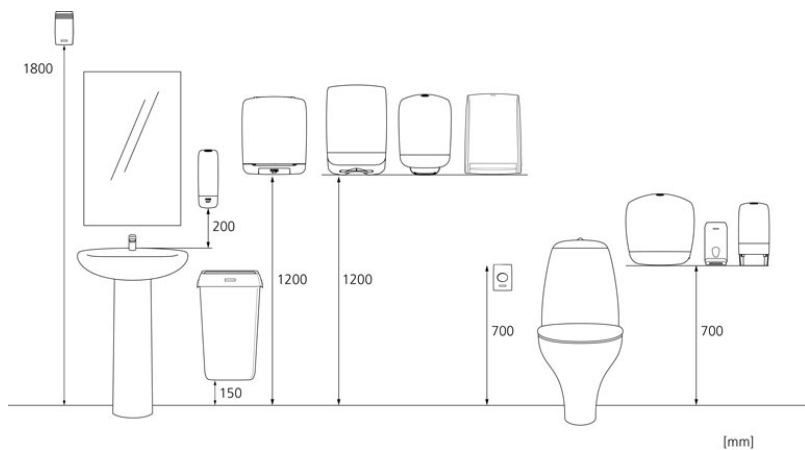

1,986 kg

6414300092063

Kuljetuslava

x 800 mm
y 1125 mm
z 1200 mm

35

94,66 kg

6414300092070

Mitat ja asennuskorkeus

[mm]