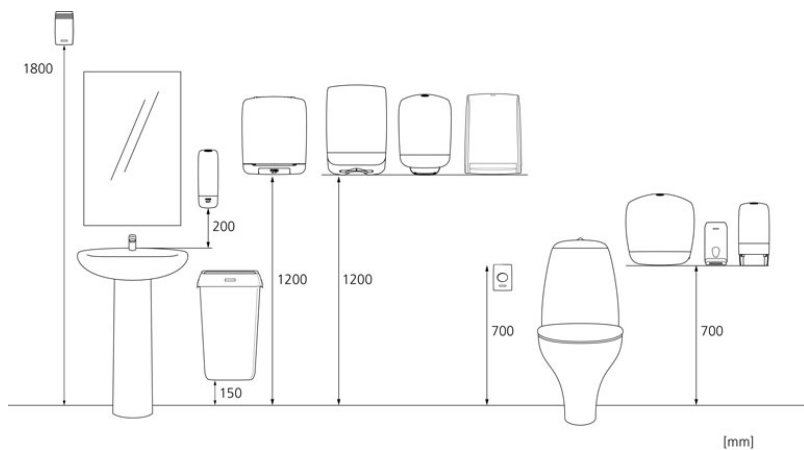

x 108 mm

y 217 mm

z 134 mm

1

0,4 kg

6414300092186

Kuljetuslava

x 800 mm

y 1235 mm

z 1200 mm

315

151,15 kg

6414300092193

Mitat ja asennuskorkeus

Oheistuotteet

954311
**Katrin Toilet Seat
 Sanitizer 500 ml**